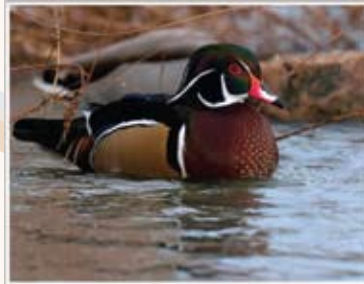

Identification de la faune riveraine

1 - grenouille des marais

2 - grenouille léopard

3 - grenouille du nord

4 - ouaouaron

5 - couleuvre d'eau

6 - grenouille verte

7 - perchaude

8 - barbotte brune

9 - grand brochet

10 - crapet soleil

11 - doré jaune

12 - achigan à grande bouche

13 - tortue serpentine

14 - tortue géographique

15 - tortue peinte

16 - tortue mouchetée

17 - bernache du canada

18 - canard mallard

19 - canard carolin (mâle)

20 - sarcelle à ailes vertes (mâle)

21 - canard à front blanc

22 - fuligule à tête rouge (mâle)

23 - plongeon huard